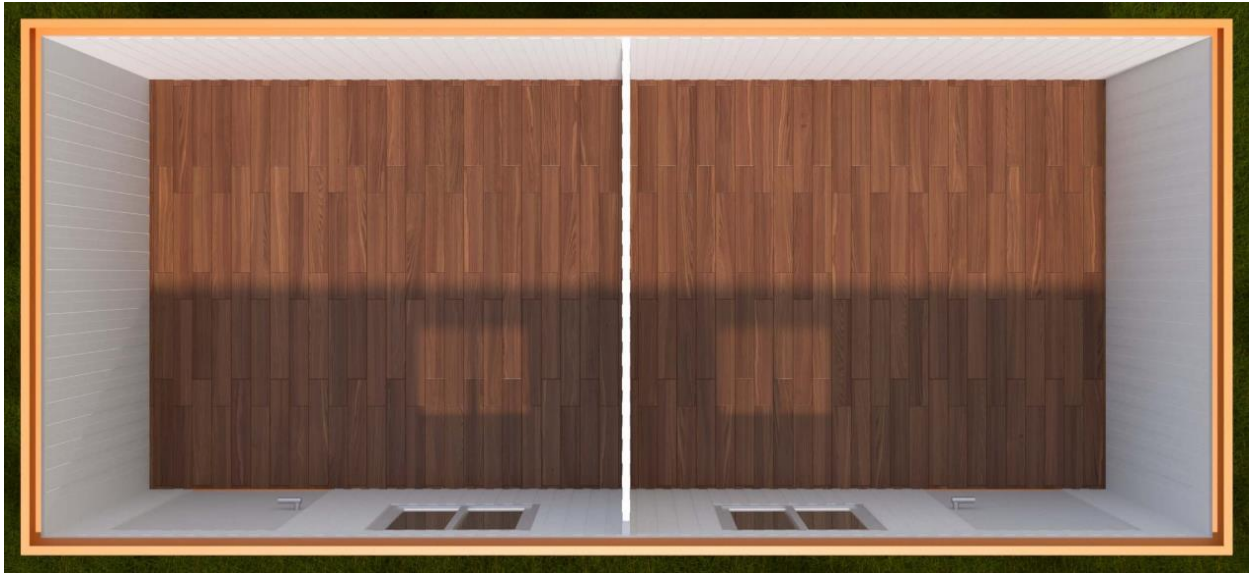

**KOD** ; BK (Boş Konteyner) 201 **DETAY** ; Ofis Konteyner İki Odalı İki Dış Kapılı.  
**Standart Boş Konteyner 300 cm / 700 cm GÖRSELİ**

BK 201 PLAN

ÖN GÖRÜNÜŞ

ARKA GÖRÜNÜŞ

YAN GÖRÜNÜŞ

ROTA

PREFABRİK  
KONTEYNER  
ÇELİK YAPI TEKNOLOJİLERİ