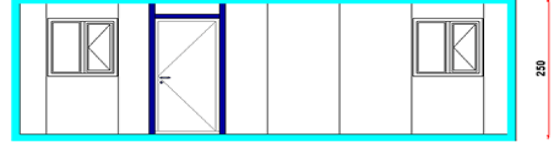

**PREFABRİK
KONTEYNER
ÇELİK YAPI TEKNOLOJİLERİ**

Standart Boş Konteyner istek ve ihtiyaçlara göre farklı tasarlanabilmektedir.
Kullanım amaçlarına göre oluşturulmuş Örnek Konteynerler ve güncel fiyatları hakkında
www.rotaprefabrik.com adresinden iletişime geçebilirsiniz.

KOD ; BK (Boş Konteyner) 701 **DETAY** ; Tek Kapılı İki Odalı Evyeli Ofis Konteyneri
Standart Boş Konteyner 300 cm / 700 cm GÖRSELİ