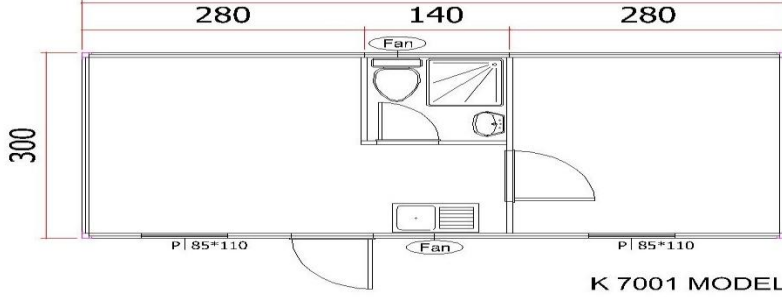

**PREFABRİK
KONTEYNER
ÇELİK YAPI TEKNOLOJİLERİ**

Standart Boş Konteyner istek ve ihtiyaçlara göre farklı tasarlanabilmektedir.
Kullanım amaçlarına göre oluşturulmuş Örnek Konteynerler ve güncel fiyatları hakkında
www.rotaprefabrik.com adresinden iletişime geçebilirsiniz.

KOD ; BK (Boş Konteyner) 801 **DETAY** ; Tek Kapılı Yaşam Konteyner Ev Konteyneri
Standart Boş Konteyner 300 cm / 700 cm GÖRSELİ

**K 7001 MODEL
300*700 KONTEYNER PLANI**