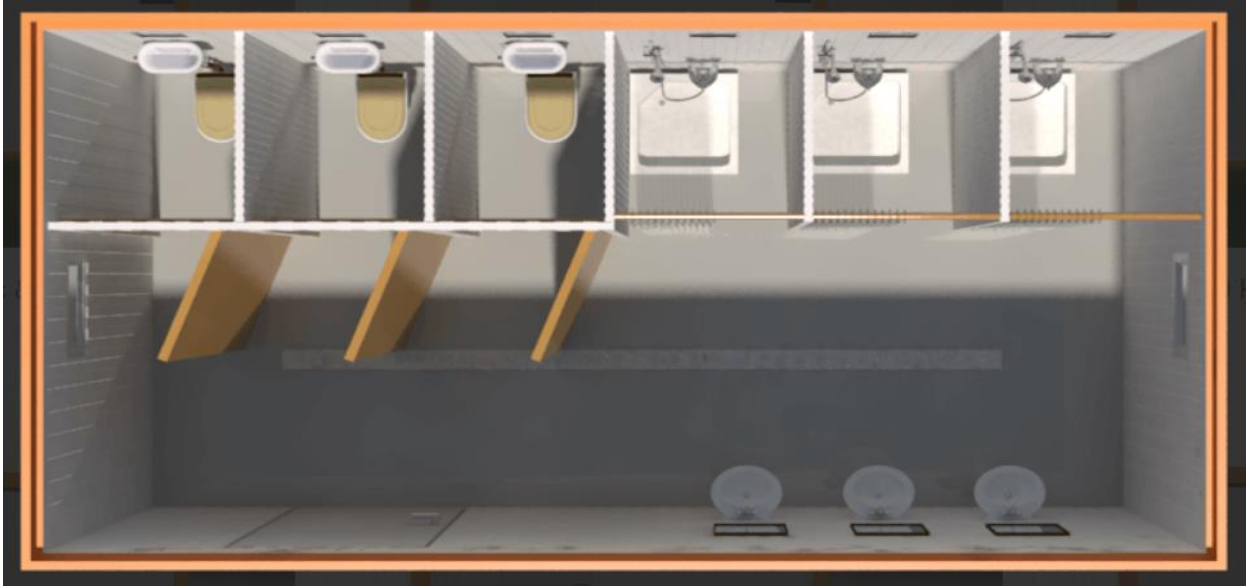

**PREFABRİK
KONTEYNER
ÇELİK YAPI TEKNOLOJİLERİ**

Standart Boş Konteyner istek ve ihtiyaçlara göre farklı tasarlanabilmektedir. Kullanım amaçlarına göre oluşturulmuş Örnek Konteynerler ve güncel fiyatları hakkında www.rotaprefabrik.com adresinden iletişime geçebilirsiniz.

KOD ; BK (Boş Konteyner) 6 Wc + Duş Modeli **DETAY** ; Duş ve Wc Konteyneri Şantiye Tipi
Standart Boş Konteyner 300 cm / 700 cm GÖRSELİ