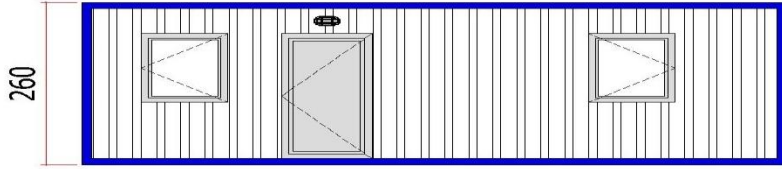

**PREFABRİK
KONTEYNER
ÇELİK YAPI TEKNOLOJİLERİ**

Standart Boş Konteyner istek ve ihtiyaçlara göre farklı tasarlanabilmektedir.
Kullanım amaçlarına göre oluşturulmuş Örnek Konteynerler ve güncel fiyatları hakkında
www.rotaprefabrik.com adresinden iletişime geçebilirsiniz.

KOD ; BK (Boş Konteyner) 801 **DETAY** ; Tek Kapılı Yaşam Konteyner Ev Konteyneri
Standart Boş Konteyner 300 cm / 700 cm GÖRSELİ

ÖN CEPHE