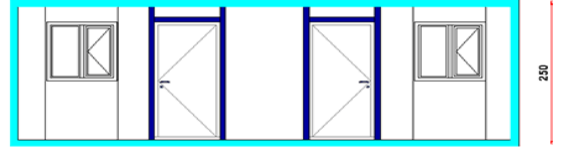

**PREFABRİK
KONTEYNER
ÇELİK YAPI TEKNOLOJİLERİ**

Standart Boş Konteyner istek ve ihtiyaçlara göre farklı tasarlanabilmektedir.
Kullanım amaçlarına göre oluşturulmuş Örnek Konteynerler ve güncel fiyatları hakkında
www.rotaprefabrik.com adresinden iletişime geçebilirsiniz.

KOD ; BK (Boş Konteyner) 303 **DETAY** ; Yaşam Konteyneri İki Ayrı Odalı Ev Konteyner.
Standart Boş Konteyner 300 cm / 700 cm GÖRSELİ