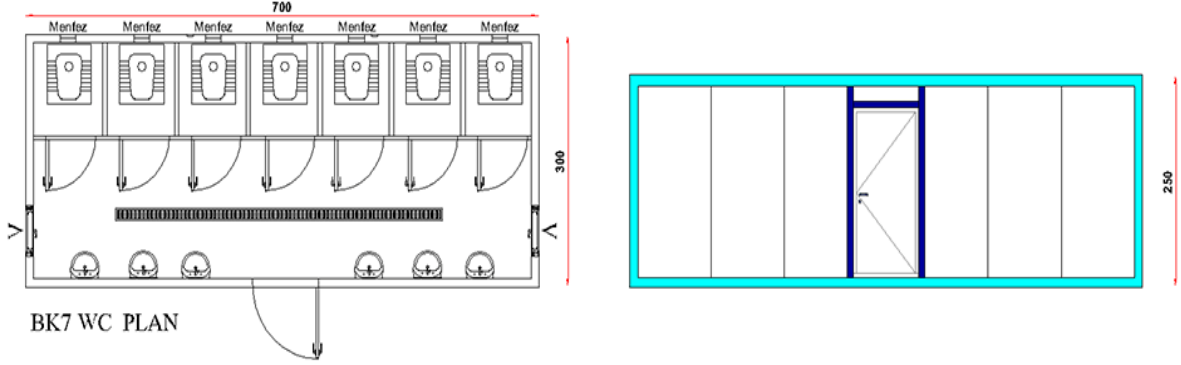

**PREFABRİK
KONTEYNER
ÇELİK YAPI TEKNOLOJİLERİ**

Standart Boş Konteyner istek ve ihtiyaçlara göre farklı tasarlanabilmektedir.
Kullanım amaçlarına göre oluşturulmuş Örnek Konteynerler ve güncel fiyatları hakkında
www.rotaprefabrik.com adresinden iletişime geçebilirsiniz.

KOD ; BK (Boş Konteyner) 7 WC Modeli **DETAY** ; Şantiyelerde Tuvalet İhtiyacına yönelik kullanılır
Standart Boş Konteyner 300 cm / 700 cm **GÖRSELİ**