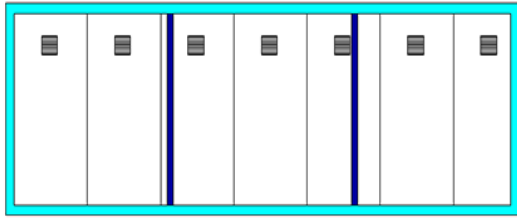

**PREFABRİK
KONTEYNER
ÇELİK YAPI TEKNOLOJİLERİ**

Standart Boş Konteyner istek ve ihtiyaçlara göre farklı tasarlanabilmektedir.
Kullanım amaçlarına göre oluşturulmuş Örnek Konteynerler ve güncel fiyatları hakkında
www.rotaprefabrik.com adresinden iletişime geçebilirsiniz.

KOD ; BK (Boş Konteyner) 7 WC Modeli **DETAY** ; Şantiyelerde Tuvalet İhtiyacına yönelik kullanılır
Standart Boş Konteyner 300 cm / 700 cm **GÖRSELİ**