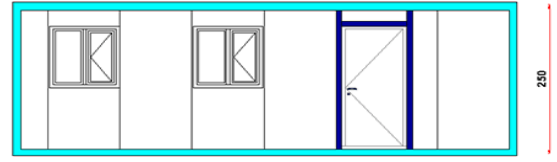

**PREFABRİK
KONTEYNER
ÇELİK YAPI TEKNOLOJİLERİ**

Standart Boş Konteyner istek ve ihtiyaçlara göre farklı tasarlanabilmektedir. Kullanım amaçlarına göre oluşturulmuş Örnek Konteynerler ve güncel fiyatları hakkında www.rotaprefabrik.com adresinden iletişime geçebilirsiniz.

KOD ; BK (Boş Konteyner) 204 **DETAY** ; Bir Odalı Evye Lavabo WC'li Konteyner.
Standart Boş Konteyner 300 cm / 700 cm GÖRSELİ

ÖN GÖRÜNÜŞ