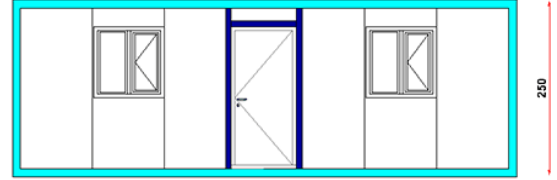

**PREFABRİK
KONTEYNER
ÇELİK YAPI TEKNOLOJİLERİ**

Standart Boş Konteyner istek ve ihtiyaçlara göre farklı tasarlanabilmektedir.
Kullanım amaçlarına göre oluşturulmuş Örnek Konteynerler ve güncel fiyatları hakkında
www.rotaprefabrik.com adresinden iletişime geçebilirsiniz.

KOD ; BK (Boş Konteyner) 305 **DETAY** ; Yaşam Konteyneri İki Ayrı Odalı Ev Konteyner.
Standart Boş Konteyner 300 cm / 700 cm GÖRSELİ