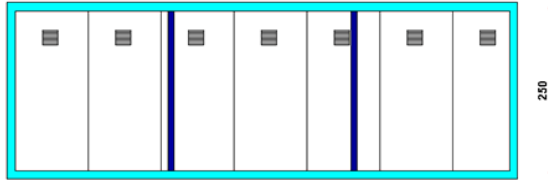

**PREFABRİK
KONTEYNER
ÇELİK YAPI TEKNOLOJİLERİ**

Standart Boş Konteyner istek ve ihtiyaçlara göre farklı tasarlanabilmektedir.
Kullanım amaçlarına göre oluşturulmuş Örnek Konteynerler ve güncel fiyatları hakkında
www.rotaprefabrik.com adresinden iletişime geçebilirsiniz.

KOD ; BK (Boş Konteyner) 7 WC Modeli **DETAY** ; Şantiyelerde Tuvalet ve Banyo İhtiyacına yönelik kullanılır
Standart Boş Konteyner 300 cm / 700 cm GÖRSELİ