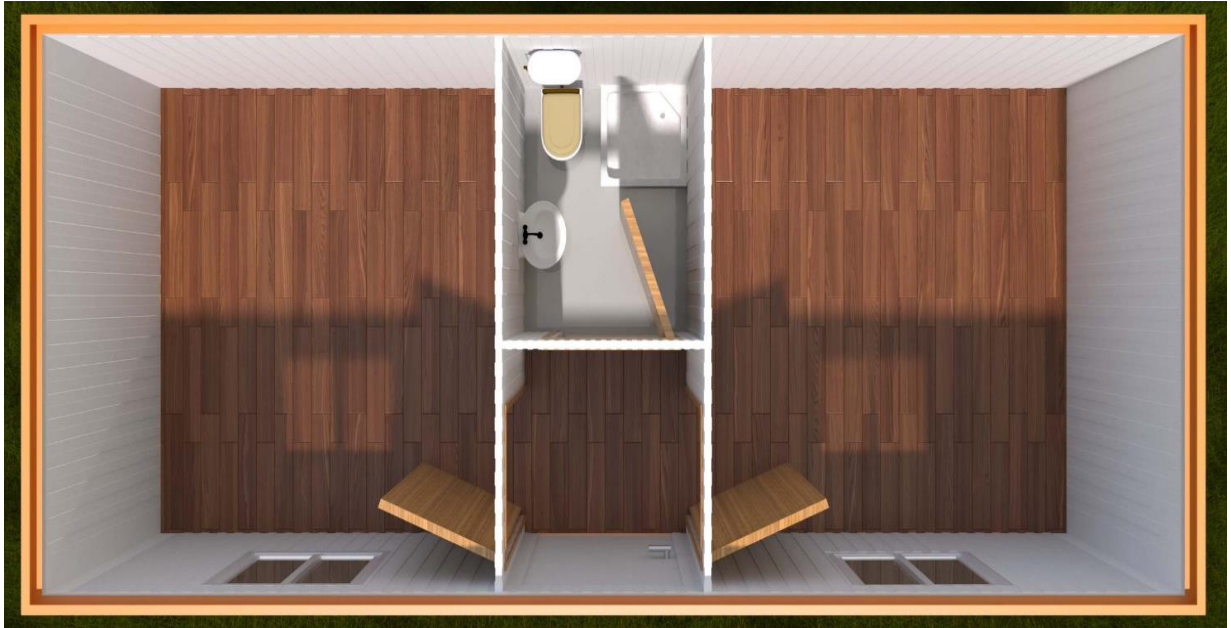

**PREFABRİK
KONTEYNER
ÇELİK YAPI TEKNOLOJİLERİ**

Standart Boş Konteyner istek ve ihtiyaçlara göre farklı tasarlanabilmektedir.
Kullanım amaçlarına göre oluşturulmuş Örnek Konteynerler ve güncel fiyatları hakkında
www.rotaprefabrik.com adresinden iletişime geçebilirsiniz.

KOD ; BK (Boş Konteyner) 305 **DETAY** ; Yaşam Konteyneri İki Ayrı Odalı Ev Konteyner.
Standart Boş Konteyner 300 cm / 700 cm GÖRSELİ