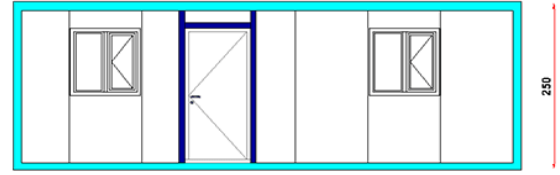

ROTA

PREFABRİK
KONTEYNER
ÇELİK YAPI TEKNOLOJİLERİ

Standart Boş Konteyner istek ve ihtiyaçlara göre farklı tasarlanabilmektedir. Kullanım amaçlarına göre oluşturulmuş Örnek Konteynerler ve güncel fiyatları hakkında www.rotaprefabrik.com adresinden iletişime geçebilirsiniz.

KOD ; BK (Boş Konteyner) 202 **DETAY** ; Bir Dış Kapılı İki Odalı İki Pencere İli Ofis.
Standart Boş Konteyner 300 cm / 700 cm GÖRSELİ

ÖN GÖRÜNÜŞ