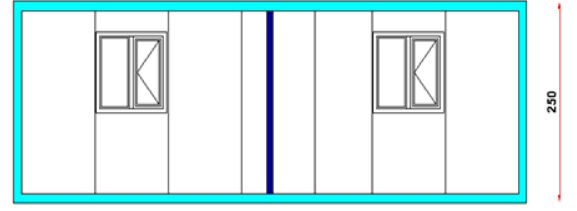

**PREFABRİK
KONTEYNER
ÇELİK YAPI TEKNOLOJİLERİ**

Standart Boş Konteyner istek ve ihtiyaçlara göre farklı tasarlanabilmektedir.
Kullanım amaçlarına göre oluşturulmuş Örnek Konteynerler ve güncel fiyatları hakkında
www.rotaprefabrik.com adresinden iletişime geçebilirsiniz.

KOD ; BK (Boş Konteyner) 103 **DETAY** ; Yemekhane ve Ofis Konteyneri Olarak Kullanılır.
Standart Boş Konteyner 300 cm / 700 cm GÖRSELİ

ÖN GÖRÜNÜŞ