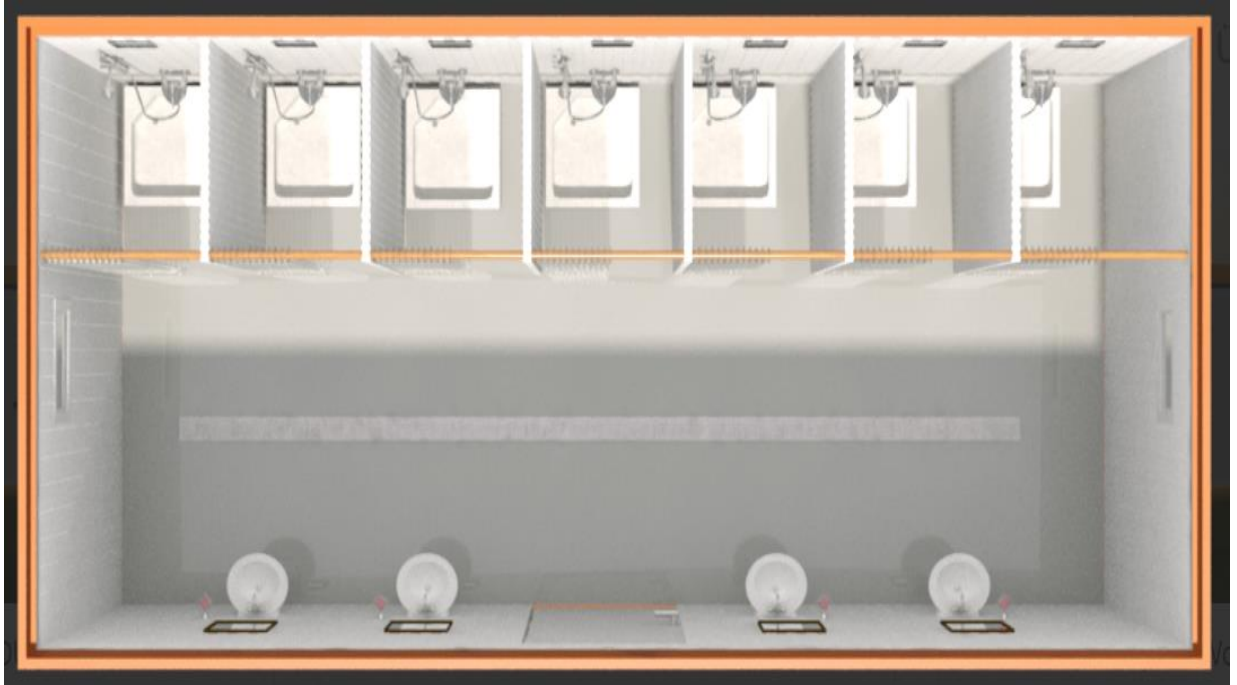

**PREFABRİK
KONTEYNER
ÇELİK YAPI TEKNOLOJİLERİ**

Standart Boş Konteyner istek ve ihtiyaçlara göre farklı tasarlanabilmektedir. Kullanım amaçlarına göre oluşturulmuş Örnek Konteynerler ve güncel fiyatları hakkında www.rotaprefabrik.com adresinden iletişime geçebilirsiniz.

KOD ; BK (Boş Konteyner) 7 Duş Modeli **DETAY** ; Şantiye Duş Konteyneri Toplu Duş Konteyneri
Standart Boş Konteyner 300 cm / 700 cm GÖRSELİ