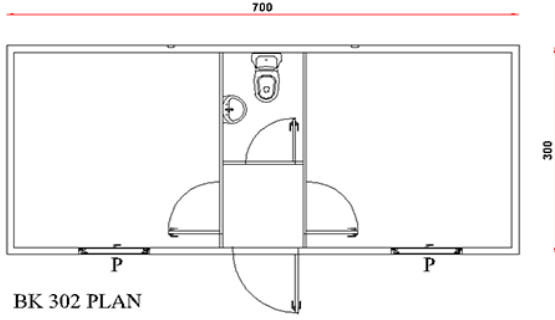

**PREFABRİK
KONTEYNER
ÇELİK YAPI TEKNOLOJİLERİ**

Standart Boş Konteyner istek ve ihtiyaçlara göre farklı tasarlanabilmektedir. Kullanım amaçlarına göre oluşturulmuş Örnek Konteynerler ve güncel fiyatları hakkında www.rotaprefabrik.com adresinden iletişime geçebilirsiniz.

KOD ; BK (Boş Konteyner) 302 **DETAY** ; İki Odalı Wc Lavabolu Model Ofis Kullanımı Konteyner.
Standart Boş Konteyner 300 cm / 700 cm GÖRSELİ