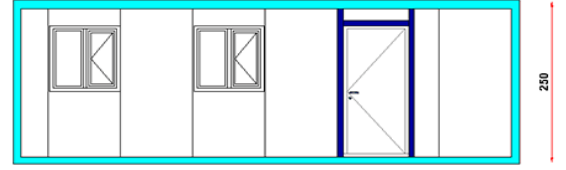

ROTA

PREFABRİK
KONTEYNER
ÇELİK YAPI TEKNOLOJİLERİ

Standart Boş Konteyner istek ve ihtiyaçlara göre farklı tasarlanabilmektedir.
Kullanım amaçlarına göre oluşturulmuş Örnek Konteynerler ve güncel fiyatları hakkında
www.rotaprefabrik.com adresinden iletişime geçebilirsiniz.

KOD ; BK (Boş Konteyner) 205 **DETAY** ; Tek Odalı WC , Lavabo Duşlu Yatakhane Konteyner.
Standart Boş Konteyner 300 cm / 700 cm GÖRSELİ

ÖN GÖRÜNÜŞ