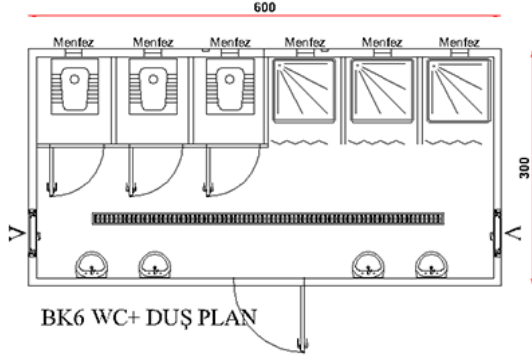

**PREFABRİK
KONTEYNER
ÇELİK YAPI TEKNOLOJİLERİ**

Standart Boş Konteyner istek ve ihtiyaçlara göre farklı tasarlanabilmektedir. Kullanım amaçlarına göre oluşturulmuş Örnek Konteynerler ve güncel fiyatları hakkında www.rotaprefabrik.com adresinden iletişime geçebilirsiniz.

KOD ; BK (Boş Konteyner) 6 Wc + Duş Modeli **DETAY** ; Duş ve Wc Konteyneri Şantiye Tipi
Standart Boş Konteyner 300 cm / 700 cm GÖRSELİ