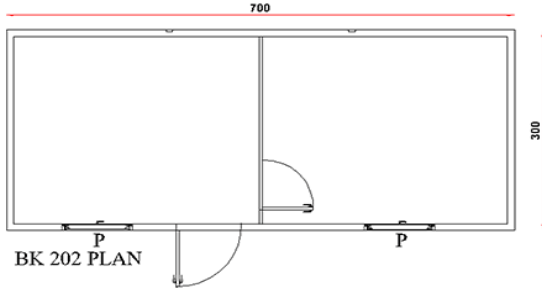

ROTA

PREFABRİK
KONTEYNER
ÇELİK YAPI TEKNOLOJİLERİ

Standart Boş Konteyner istek ve ihtiyaçlara göre farklı tasarlanabilmektedir. Kullanım amaçlarına göre oluşturulmuş Örnek Konteynerler ve güncel fiyatları hakkında www.rotaprefabrik.com adresinden iletişime geçebilirsiniz.

KOD ; BK (Boş Konteyner) 202 **DETAY** ; Bir Dış Kapılı İki Odalı İki Pencere İli Ofis.
Standart Boş Konteyner 300 cm / 700 cm GÖRSELİ

ÖN GÖRÜNÜŞ