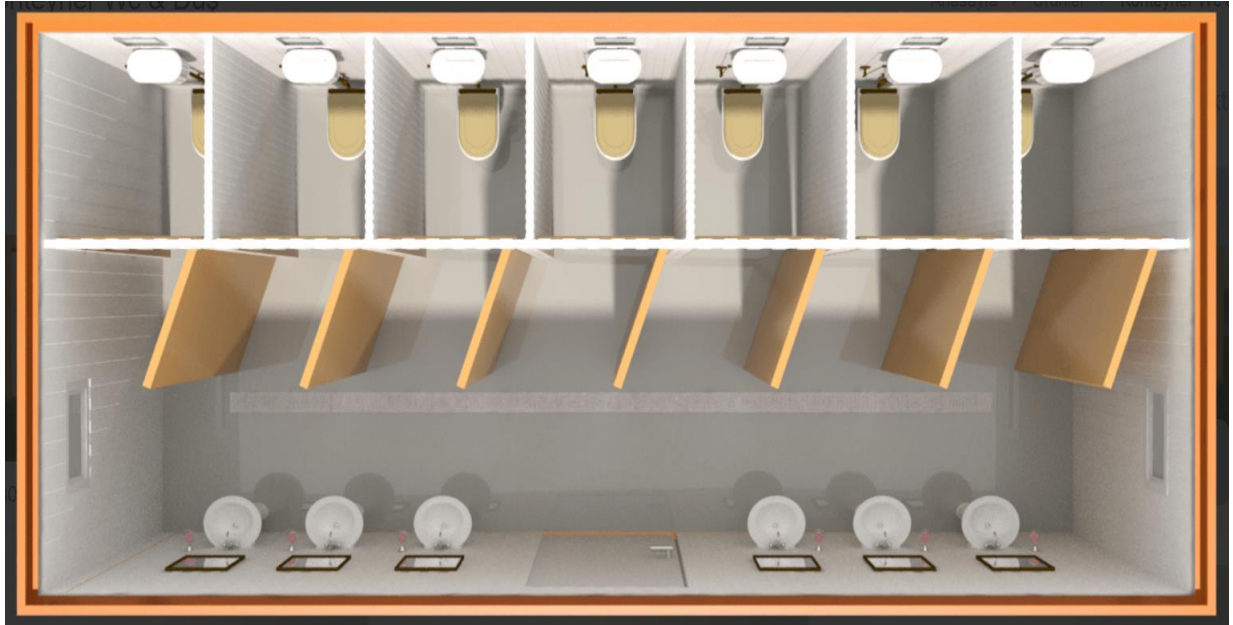

**PREFABRİK
KONTEYNER
ÇELİK YAPI TEKNOLOJİLERİ**

Standart Boş Konteyner istek ve ihtiyaçlara göre farklı tasarlanabilmektedir.
Kullanım amaçlarına göre oluşturulmuş Örnek Konteynerler ve güncel fiyatları hakkında
www.rotaprefabrik.com adresinden iletişime geçebilirsiniz.

KOD ; BK (Boş Konteyner) 7 WC Modeli **DETAY** ; Şantiyelerde Tuvalet İhtiyacına yönelik kullanılır
Standart Boş Konteyner 300 cm / 700 cm **GÖRSELİ**