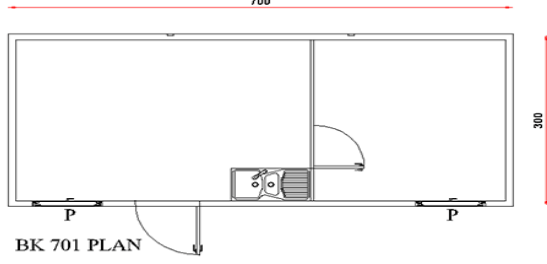

**PREFABRİK
KONTEYNER
ÇELİK YAPI TEKNOLOJİLERİ**

Standart Boş Konteyner istek ve ihtiyaçlara göre farklı tasarlanabilmektedir.
Kullanım amaçlarına göre oluşturulmuş Örnek Konteynerler ve güncel fiyatları hakkında
www.rotaprefabrik.com adresinden iletişime geçebilirsiniz.

KOD ; BK (Boş Konteyner) 701 **DETAY** ; Tek Kapılı İki Odalı Evyeli Ofis Konteyneri
Standart Boş Konteyner 300 cm / 700 cm GÖRSELİ