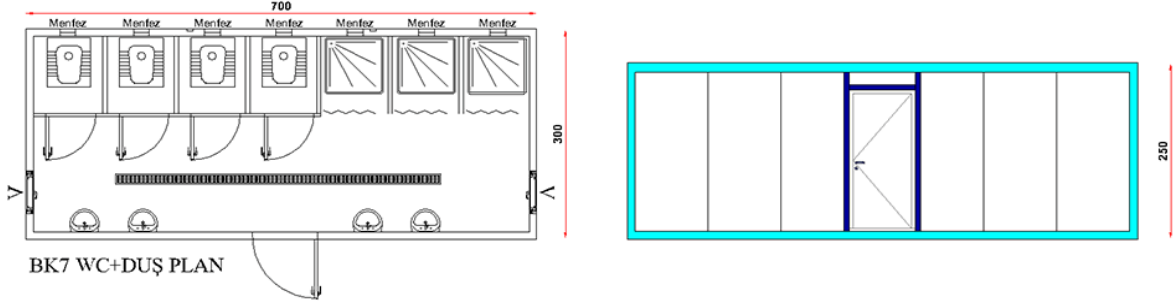

**PREFABRİK
KONTEYNER
ÇELİK YAPI TEKNOLOJİLERİ**

Standart Boş Konteyner istek ve ihtiyaçlara göre farklı tasarlanabilmektedir.
Kullanım amaçlarına göre oluşturulmuş Örnek Konteynerler ve güncel fiyatları hakkında
www.rotaprefabrik.com adresinden iletişime geçebilirsiniz.

KOD ; BK (Boş Konteyner) 7 WC Modeli **DETAY** ; Şantiyelerde Tuvalet ve Banyo İhtiyacına yönelik kullanılır
Standart Boş Konteyner 300 cm / 700 cm GÖRSELİ

Standart Konteyner Fiyatları için www.rotaprefabrik.com web adresinden iletişime geçebilirsiniz.
Talepleriniz doğrultusunda hazırlanan Prefabrik ev ve konteynerler ihtiyaç duyduğunuz Türkiye'nin Adana, Adıyaman, Afyon, Ağrı, Amasya, Ankara, Antalya, Artvin, Aydın, Balıkesir, Bilecik, Bingöl, Bitlis, Bolu, Burdur, Bursa, Çanakkale, Çankırı, Çorum, Denizli, Diyarbakır, Edirne, Elazığ, Erzincan, Erzurum, Eskişehir, Gaziantep, Giresun, Gümüşhane, Hakkari, Hatay, Isparta, Mersin, İstanbul, İzmir, Kars, Kastamonu, Kayseri, Kırklareli, Kırşehir, Kocaeli, Konya, Kütahya, Malatya, Manisa, Kahramanmaraş, Mardin, Muğla, Muş, Nevşehir, Niğde, Ordu, Rize, Sakarya, Samsun, Siirt, Sinop, Sivas, Tekirdağ, Tokat, Trabzon, Tunceli, Şanlıurfa, Uşak, Van, Yozgat, Zonguldak, Aksaray, Bayburt, Karaman, Kırıkkale, Batman, Şırnak, Bartın, Ardahan, Iğdır, Yalova, Karabük, Kilis, Osmaniye, Düzce olmak üzere her bir iline özenle taşınır, kurulup teslim edilir.