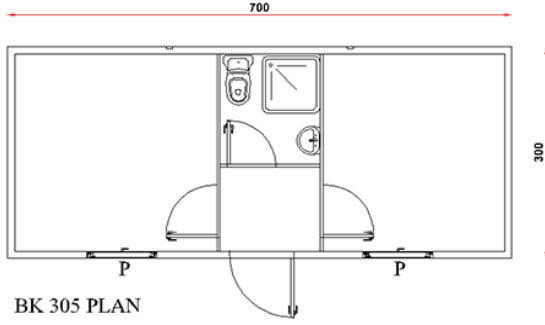

**PREFABRİK
KONTEYNER
ÇELİK YAPI TEKNOLOJİLERİ**

Standart Boş Konteyner istek ve ihtiyaçlara göre farklı tasarlanabilmektedir.
Kullanım amaçlarına göre oluşturulmuş Örnek Konteynerler ve güncel fiyatları hakkında
www.rotaprefabrik.com adresinden iletişime geçebilirsiniz.

KOD ; BK (Boş Konteyner) 305 **DETAY** ; Yaşam Konteyneri İki Ayrı Odalı Ev Konteyner.
Standart Boş Konteyner 300 cm / 700 cm GÖRSELİ