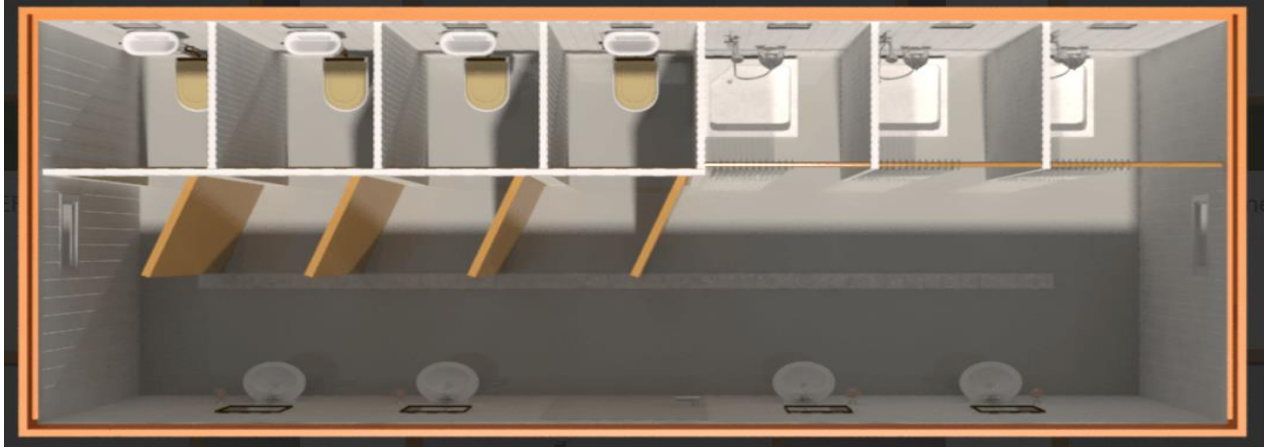

**PREFABRİK
KONTEYNER
ÇELİK YAPI TEKNOLOJİLERİ**

Standart Boş Konteyner istek ve ihtiyaçlara göre farklı tasarlanabilmektedir.
Kullanım amaçlarına göre oluşturulmuş Örnek Konteynerler ve güncel fiyatları hakkında
www.rotaprefabrik.com adresinden iletişime geçebilirsiniz.

KOD ; BK (Boş Konteyner) 7 WC Modeli **DETAY** ; Şantiyelerde Tuvalet ve Banyo İhtiyacına yönelik kullanılır
Standart Boş Konteyner 300 cm / 700 cm GÖRSELİ

Standart Konteyner Fiyatları için www.rotaprefabrik.com web adresinden iletişime geçebilirsiniz.
Talepleriniz doğrultusunda hazırlanan Prefabrik ev ve konteynerler ihtiyaç duyduğunuz Türkiye'nin Adana, Adıyaman, Afyon, Ağrı, Amasya, Ankara, Antalya, Artvin, Aydın, Balıkesir, Bilecik, Bingöl, Bitlis, Bolu, Burdur, Bursa, Çanakkale, Çankırı, Çorum, Denizli, Diyarbakır, Edirne, Elazığ, Erzincan, Erzurum, Eskişehir, Gaziantep, Giresun, Gümüşhane, Hakkari, Hatay, Isparta, Mersin, İstanbul, İzmir, Kars, Kastamonu, Kayseri, Kırklareli, Kırşehir, Kocaeli, Konya, Kütahya, Malatya, Manisa, Kahramanmaraş, Mardin, Muğla, Muş, Nevşehir, Niğde, Ordu, Rize, Sakarya, Samsun, Siirt, Sinop, Sivas, Tekirdağ, Tokat, Trabzon, Tunceli, Şanlıurfa, Uşak, Van, Yozgat, Zonguldak, Aksaray, Bayburt, Karaman, Kırıkkale, Batman, Şırnak, Bartın, Ardahan, Iğdır, Yalova, Karabük, Kilis, Osmaniye, Düzce olmak üzere her bir iline özenle taşınır, kurulup teslim edilir.