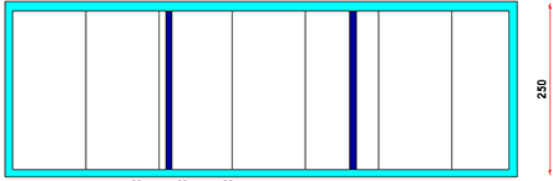

**KOD** ; BK (Boş Konteyner) 302 **DETAY** ; İki Odalı Wc Lavabolu Model Ofis Kullanımı Konteyner.  
**Standart Boş Konteyner 300 cm / 700 cm GÖRSELİ**

BK 302 PLAN

ÖN GÖRÜNÜŞ

ARKA GÖRÜNÜŞ

YAN GÖRÜNÜŞ

**PREFABRİK  
KONTEYNER  
ÇELİK YAPI TEKNOLOJİLERİ**