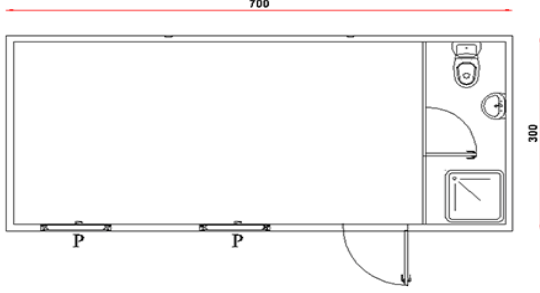

ROTA

PREFABRİK
KONTEYNER
ÇELİK YAPI TEKNOLOJİLERİ

Standart Boş Konteyner istek ve ihtiyaçlara göre farklı tasarlanabilmektedir.
Kullanım amaçlarına göre oluşturulmuş Örnek Konteynerler ve güncel fiyatları hakkında
www.rotaprefabrik.com adresinden iletişime geçebilirsiniz.

KOD ; BK (Boş Konteyner) 205 **DETAY** ; Tek Odalı WC , Lavabo Duşlu Yatakhane Konteyner.
Standart Boş Konteyner 300 cm / 700 cm GÖRSELİ

ÖN GÖRÜNÜŞ