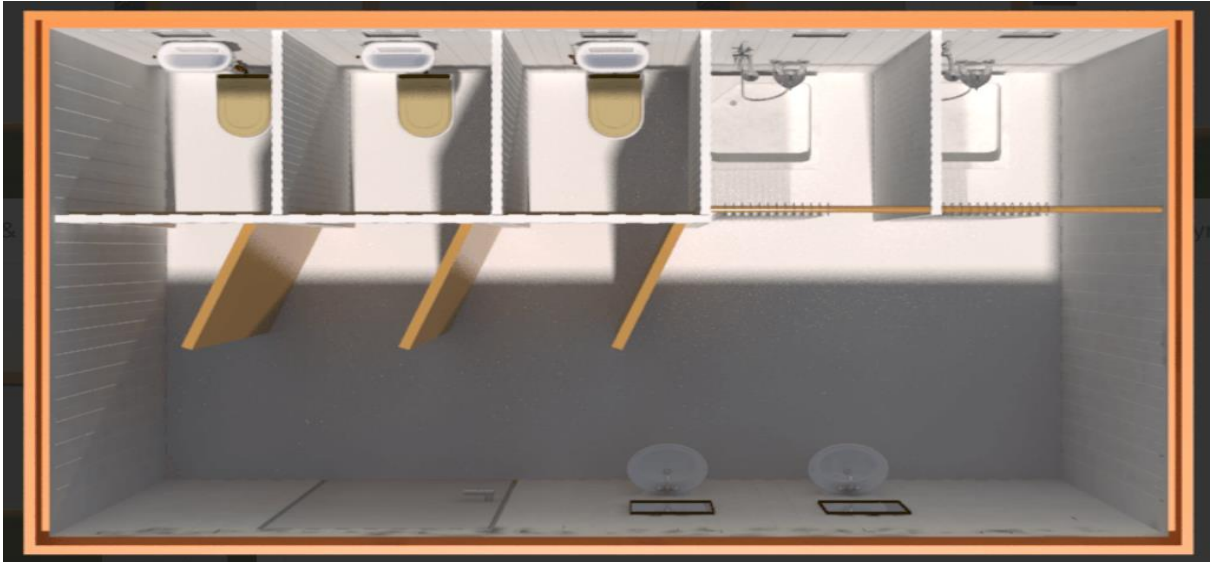

ROTA

PREFABRİK
KONTEYNER
ÇELİK YAPI TEKNOLOJİLERİ

Standart Boş Konteyner istek ve ihtiyaçlara göre farklı tasarlanabilmektedir. Kullanım amaçlarına göre oluşturulmuş Örnek Konteynerler ve güncel fiyatları hakkında www.rotaprefabrik.com adresinden iletişime geçebilirsiniz.

KOD ; BK (Boş Konteyner) 5 Wc + Duş Modeli **DETAY** ; WC ve Duş Konteyneri Şantiye Kullanımlı
Standart Boş Konteyner 300 cm / 700 cm GÖRSELİ