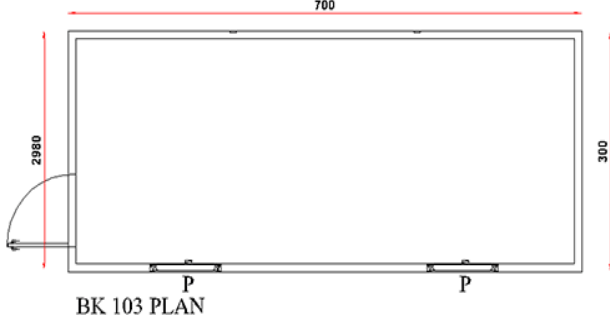

**PREFABRİK
KONTEYNER
ÇELİK YAPI TEKNOLOJİLERİ**

Standart Boş Konteyner istek ve ihtiyaçlara göre farklı tasarlanabilmektedir.
Kullanım amaçlarına göre oluşturulmuş Örnek Konteynerler ve güncel fiyatları hakkında
www.rotaprefabrik.com adresinden iletişime geçebilirsiniz.

KOD ; BK (Boş Konteyner) 103 **DETAY** ; Yemekhane ve Ofis Konteyneri Olarak Kullanılır.
Standart Boş Konteyner 300 cm / 700 cm GÖRSELİ

BK 103 PLAN