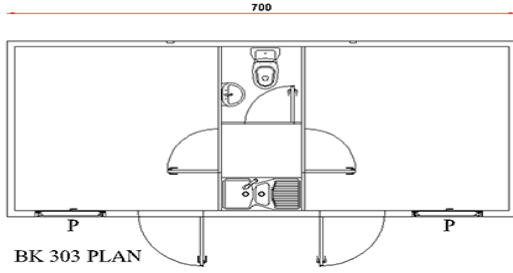

**PREFABRİK
KONTEYNER
ÇELİK YAPI TEKNOLOJİLERİ**

Standart Boş Konteyner istek ve ihtiyaçlara göre farklı tasarlanabilmektedir.
Kullanım amaçlarına göre oluşturulmuş Örnek Konteynerler ve güncel fiyatları hakkında
www.rotaprefabrik.com adresinden iletişime geçebilirsiniz.

KOD ; BK (Boş Konteyner) 303 **DETAY** ; Yaşam Konteyneri İki Ayrı Odalı Ev Konteyner.
Standart Boş Konteyner 300 cm / 700 cm GÖRSELİ