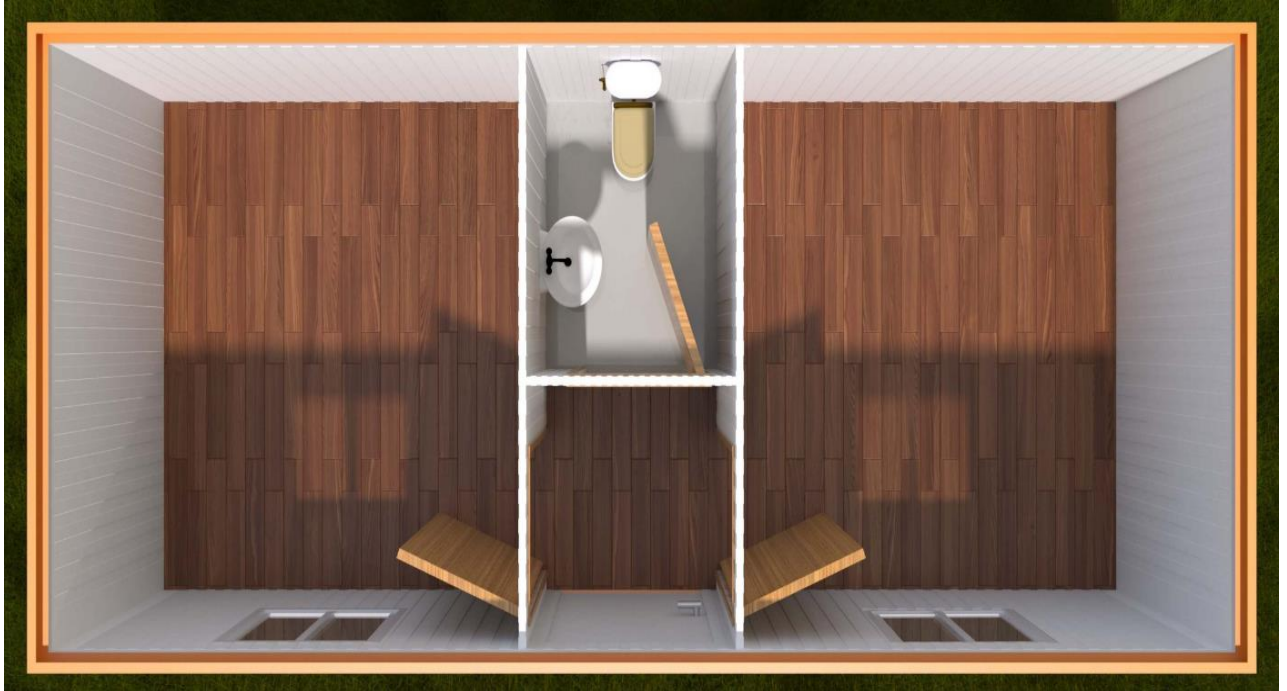

**KOD** ; BK (Boş Konteyner) 302 **DETAY** ; İki Odalı Wc Lavabolu Model Ofis Kullanımı Konteyner.  
**Standart Boş Konteyner 300 cm / 700 cm GÖRSELİ**

BK 302 PLAN

ÖN GÖRÜNÜŞ

ARKA GÖRÜNÜŞ

YAN GÖRÜNÜŞ

**PREFABRİK  
KONTEYNER  
ÇELİK YAPI TEKNOLOJİLERİ**