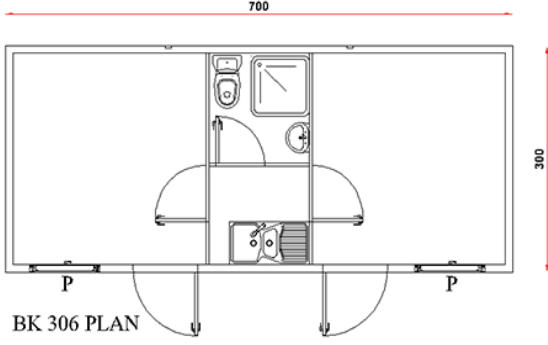

**PREFABRİK
KONTEYNER
ÇELİK YAPI TEKNOLOJİLERİ**

Standart Boş Konteyner istek ve ihtiyaçlara göre farklı tasarlanabilmektedir.
Kullanım amaçlarına göre oluşturulmuş Örnek Konteynerler ve güncel fiyatları hakkında
www.rotaprefabrik.com adresinden iletişime geçebilirsiniz.

KOD ; BK (Boş Konteyner) 306 **DETAY** ; İki Kapılı Yaşam Konteyneri Ev Konteyner.
Standart Boş Konteyner 300 cm / 700 cm GÖRSELİ

ÖN GÖRÜNÜŞ