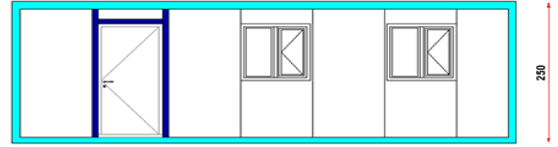

KOD ; BK (Boş Konteyner) 801 **DETAY** ; Tek Kapılı Yaşam Konteyner Ev Konteyneri
Standart Boş Konteyner 300 cm / 700 cm GÖRSELİ