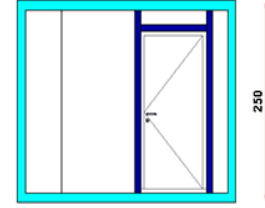

**KOD** ; BK (Boş Konteyner) 102  
**Standart Boş Konteyner 300 cm / 700 cm**

**DETAY** ; Yatakhane ve Yemekhane Konteyneri Olarak Kullanılır.  
**GÖRSELİ**

BK 102 PLAN

ÖN GÖRÜNÜŞ

ARKA GÖRÜNÜŞ

YAN GÖRÜNÜŞ

**PREFABRİK  
KONTEYNER  
ÇELİK YAPI TEKNOLOJİLERİ**

**KOD** ; BK (Boş Konteyner) 103 **DETAY** ; Yemekhane ve Ofis Konteyneri Olarak Kullanılır.  
**Standart Boş Konteyner 300 cm / 700 cm GÖRSELİ**

BK 103 PLAN

ÖN GÖRÜNÜŞ

ARKA GÖRÜNÜŞ

YAN GÖRÜNÜŞ

**PREFABRİK  
KONTEYNER  
ÇELİK YAPI TEKNOLOJİLERİ**