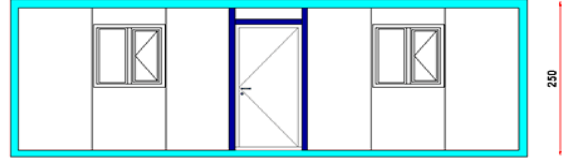

**Standart 300 cm. / 700 cm. Boş Konteyner** üretimi ve bu ebatlarda ihtiyaca özel örnek çalışmalar.

**KOD** ; BK (Boş Konteyner) 101 **DETAY** ; Ofis Konteyneri, İşçi Yatakhanesi, Yemekhane Olarak Kullanılmaktadır.  
**Standart Boş Konteyner 300 cm / 700 cm GÖRSELİ**

**KOD** ; BK (Boş Konteyner) 102  
**Standart Boş Konteyner 300 cm / 700 cm**

**DETAY** ; Yatakhane ve Yemekhane Konteyneri Olarak Kullanılır.  
**GÖRSELİ**

BK 102 PLAN

ÖN GÖRÜNÜŞ

ARKA GÖRÜNÜŞ

YAN GÖRÜNÜŞ

**PREFABRİK  
KONTEYNER  
ÇELİK YAPI TEKNOLOJİLERİ**