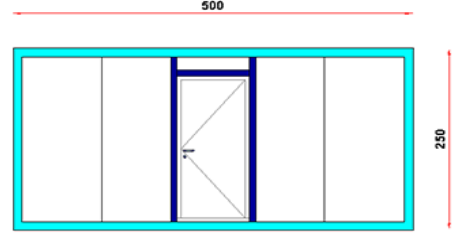

ROTA

PREFABRİK
KONTEYNER
ÇELİK YAPI TEKNOLOJİLERİ

Standart Boş Konteyner istek ve ihtiyaçlara göre farklı tasarlanabilmektedir. Kullanım amaçlarına göre oluşturulmuş Örnek Konteynerler ve güncel fiyatları hakkında www.rotaprefabrik.com adresinden iletişime geçebilirsiniz.

KOD ; BK (Boş Konteyner) 5 Wc + Duş Modeli **DETAY** ; WC ve Duş Konteyneri Şantiye Kullanımlı
Standart Boş Konteyner 300 cm / 700 cm GÖRSELİ