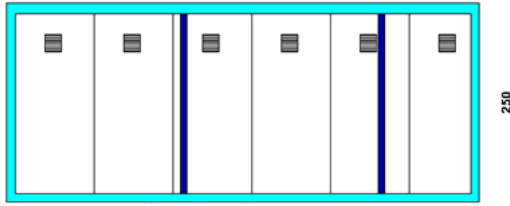

**PREFABRİK
KONTEYNER
ÇELİK YAPI TEKNOLOJİLERİ**

Standart Boş Konteyner istek ve ihtiyaçlara göre farklı tasarlanabilmektedir. Kullanım amaçlarına göre oluşturulmuş Örnek Konteynerler ve güncel fiyatları hakkında www.rotaprefabrik.com adresinden iletişime geçebilirsiniz.

KOD ; BK (Boş Konteyner) 6 Wc + Duş Modeli **DETAY** ; Duş ve Wc Konteyneri Şantiye Tipi
Standart Boş Konteyner 300 cm / 700 cm GÖRSELİ