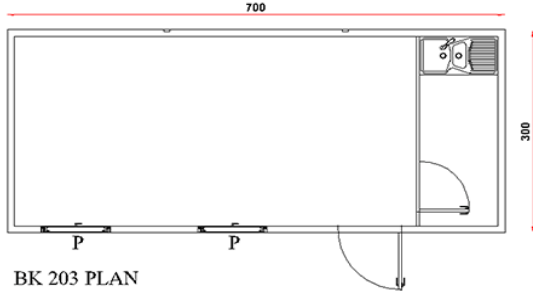

**PREFABRİK
KONTEYNER
ÇELİK YAPI TEKNOLOJİLERİ**

Standart Boş Konteyner istek ve ihtiyaçlara göre farklı tasarlanabilmektedir.
Kullanım amaçlarına göre oluşturulmuş Örnek Konteynerler ve güncel fiyatları hakkında
www.rotaprefabrik.com adresinden iletişime geçebilirsiniz.

KOD ; BK (Boş Konteyner) 203 **DETAY** ; Evelyli Çayocaklı Tek Odalı Ofis Konteyner.
Standart Boş Konteyner 300 cm / 700 cm GÖRSELİ