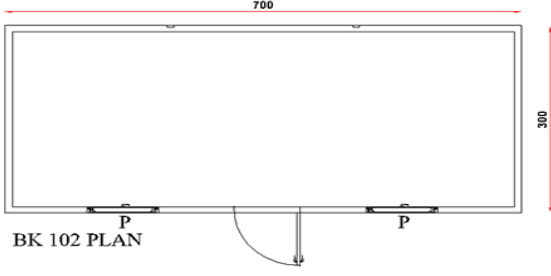

**PREFABRİK
KONTEYNER
ÇELİK YAPI TEKNOLOJİLERİ**

Standart Boş Konteyner istek ve ihtiyaçlara göre farklı tasarlanabilmektedir.
Kullanım amaçlarına göre oluşturulmuş Örnek Konteynerler ve güncel fiyatları hakkında
www.rotaprefabrik.com adresinden iletişime geçebilirsiniz.

KOD ; BK (Boş Konteyner) 102
Standart Boş Konteyner 300 cm / 700 cm

DETAY ; Yatakhane ve Yemekhane Konteyneri Olarak Kullanılır.
GÖRSELİ