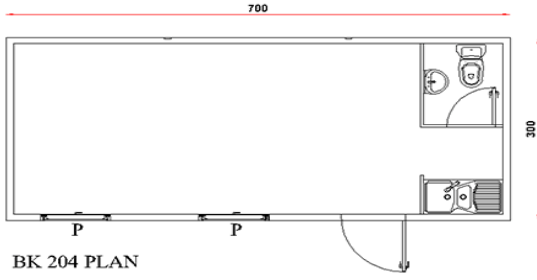

**PREFABRİK
KONTEYNER
ÇELİK YAPI TEKNOLOJİLERİ**

Standart Boş Konteyner istek ve ihtiyaçlara göre farklı tasarlanabilmektedir. Kullanım amaçlarına göre oluşturulmuş Örnek Konteynerler ve güncel fiyatları hakkında www.rotaprefabrik.com adresinden iletişime geçebilirsiniz.

KOD ; BK (Boş Konteyner) 204 **DETAY** ; Bir Odalı Evye Lavabo WC'li Konteyner.
Standart Boş Konteyner 300 cm / 700 cm GÖRSELİ