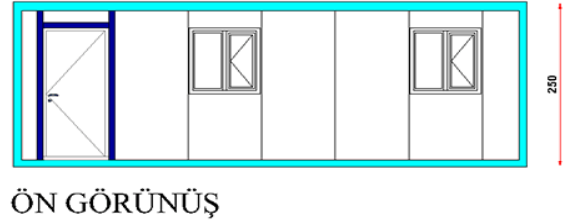

Standart Konteyner Çeşitleri ve Fiyatları

Standart Konteyner ; Yapı izni bulunan veya bulunmayan bağlarda bahçelerde geçici barınma ihtiyacını karşılamaya yönelik yapılan ekonomik yapılardır. Konteyner evler yapım teknikleri ve kullanılan malzemeler doğrultusunda farklı fiyatlarda nihai kullanıcıya sunulmaktadır. Örnek verilecek olursa dış kısımları boyalı galvaniz sac , iç kısımları betopan kaplama veya alçıpan kaplamalı, bir diğer alternatif iç kısımları pvc lambri kaplamalı , evye , wc , lavabolu modeller üretilebilmektedir. Kullanım amacına ve alan ölçüsüne göre müşteri istekleri doğrultusunda tercihlere bağlı olarak çeşitli ebat ve boyutlarda dizayn ederek , TSE kalitesinde ürünlerin , ISO standartlarında üretimini cazip fiyatlarla ve hızla hazırlanabilmektedir.

“Konteyner fiyatlarını belirleyici unsurlar yapım tekniklerine ve kullanılan malzemelere göre değişmektedir.”

Konteyner Teknik Özellikleri hakkında daha kapsamlı bilgi almak için www.rotaprefabrik.com adresi üzerinden iletişime geçebilirsiniz.

Standart 300 cm. / 700 cm. Boş Konteyner üretimi ve bu ebatlarda ihtiyaca özel örnek çalışmalar.

KOD ; BK (Boş Konteyner) 101 **DETAY** ; Ofis Konteyneri, İşçi Yatakhanesi, Yemekhane Olarak Kullanılmaktadır.
Standart Boş Konteyner 300 cm / 700 cm GÖRSELİ