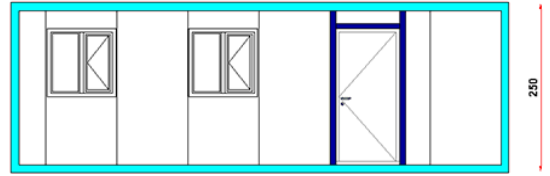

**PREFABRİK
KONTEYNER
ÇELİK YAPI TEKNOLOJİLERİ**

Standart Boş Konteyner istek ve ihtiyaçlara göre farklı tasarlanabilmektedir.
Kullanım amaçlarına göre oluşturulmuş Örnek Konteynerler ve güncel fiyatları hakkında
www.rotaprefabrik.com adresinden iletişime geçebilirsiniz.

KOD ; BK (Boş Konteyner) 203 **DETAY** ; Evelyli Çayocaklı Tek Odalı Ofis Konteyner.
Standart Boş Konteyner 300 cm / 700 cm GÖRSELİ

ÖN GÖRÜNÜŞ