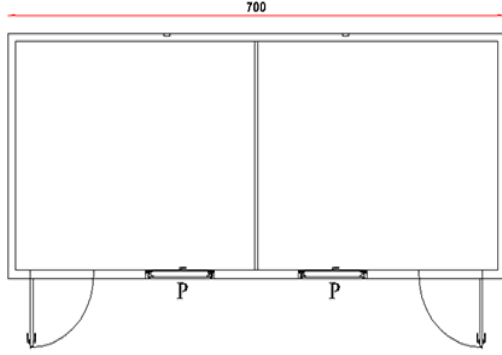

**PREFABRİK
KONTEYNER
ÇELİK YAPI TEKNOLOJİLERİ**

Standart Boş Konteyner istek ve ihtiyaçlara göre farklı tasarlanabilmektedir. Kullanım amaçlarına göre oluşturulmuş Örnek Konteynerler ve güncel fiyatları hakkında www.rotaprefabrik.com adresinden iletişime geçebilirsiniz.

KOD ; BK (Boş Konteyner) 201 **DETAY** ; Ofis Konteyner İki Odalı İki Dış Kapılı.
Standart Boş Konteyner 300 cm / 700 cm GÖRSELİ

BK 201 PLAN