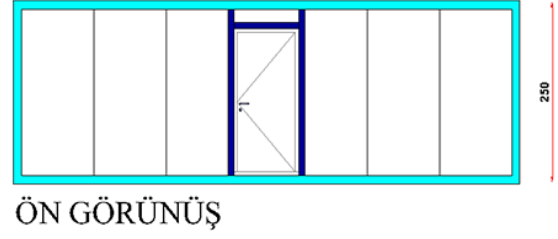

**PREFABRİK
KONTEYNER
ÇELİK YAPI TEKNOLOJİLERİ**

Standart Boş Konteyner istek ve ihtiyaçlara göre farklı tasarlanabilmektedir. Kullanım amaçlarına göre oluşturulmuş Örnek Konteynerler ve güncel fiyatları hakkında www.rotaprefabrik.com adresinden iletişime geçebilirsiniz.

KOD ; BK (Boş Konteyner) 7 Duş Modeli **DETAY** ; Şantiye Duş Konteyneri Toplu Duş Konteyneri
Standart Boş Konteyner 300 cm / 700 cm GÖRSELİ