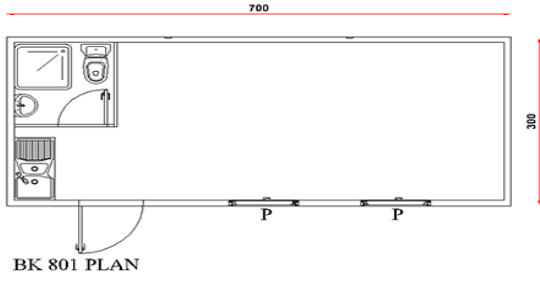

KOD ; BK (Boş Konteyner) 801 **DETAY** ; Tek Kapılı Yaşam Konteyner Ev Konteyneri
Standart Boş Konteyner 300 cm / 700 cm GÖRSELİ