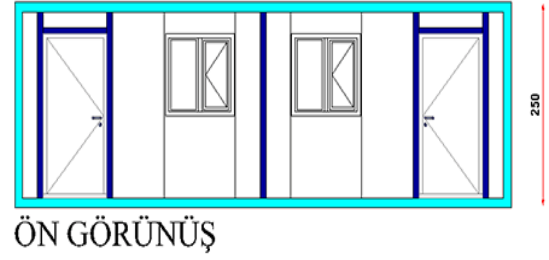

**PREFABRİK
KONTEYNER
ÇELİK YAPI TEKNOLOJİLERİ**

Standart Boş Konteyner istek ve ihtiyaçlara göre farklı tasarlanabilmektedir. Kullanım amaçlarına göre oluşturulmuş Örnek Konteynerler ve güncel fiyatları hakkında www.rotaprefabrik.com adresinden iletişime geçebilirsiniz.

KOD ; BK (Boş Konteyner) 201 **DETAY** ; Ofis Konteyner İki Odalı İki Dış Kapılı.
Standart Boş Konteyner 300 cm / 700 cm GÖRSELİ

ÖN GÖRÜNÜŞ