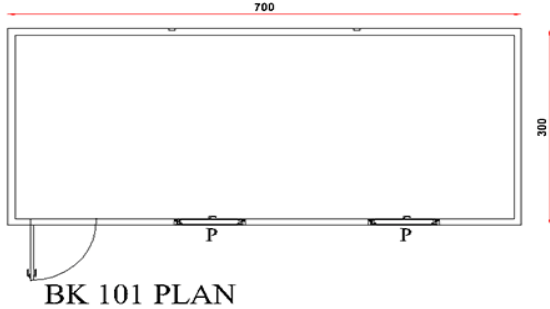

**Standart 300 cm. / 700 cm. Boş Konteyner** üretimi ve bu ebatlarda ihtiyaca özel örnek çalışmalar.

**KOD** ; BK (Boş Konteyner) 101 **DETAY** ; Ofis Konteyneri, İşçi Yatakhanesi, Yemekhane Olarak Kullanılmaktadır.  
**Standart Boş Konteyner 300 cm / 700 cm GÖRSELİ**