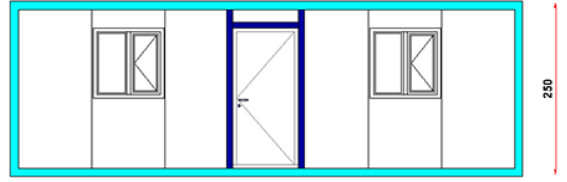

**PREFABRİK
KONTEYNER
ÇELİK YAPI TEKNOLOJİLERİ**

Standart Boş Konteyner istek ve ihtiyaçlara göre farklı tasarlanabilmektedir. Kullanım amaçlarına göre oluşturulmuş Örnek Konteynerler ve güncel fiyatları hakkında www.rotaprefabrik.com adresinden iletişime geçebilirsiniz.

KOD ; BK (Boş Konteyner) 302 **DETAY** ; İki Odalı Wc Lavabolu Model Ofis Kullanımı Konteyner.
Standart Boş Konteyner 300 cm / 700 cm GÖRSELİ

ÖN GÖRÜNÜŞ