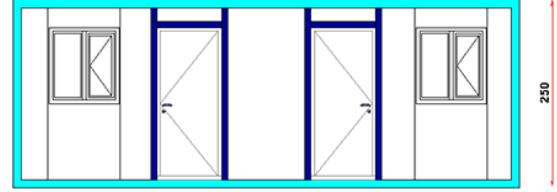

**PREFABRİK
KONTEYNER
ÇELİK YAPI TEKNOLOJİLERİ**

Standart Boş Konteyner istek ve ihtiyaçlara göre farklı tasarlanabilmektedir.
Kullanım amaçlarına göre oluşturulmuş Örnek Konteynerler ve güncel fiyatları hakkında
www.rotaprefabrik.com adresinden iletişime geçebilirsiniz.

KOD ; BK (Boş Konteyner) 306 **DETAY** ; İki Kapılı Yaşam Konteyneri Ev Konteyner.
Standart Boş Konteyner 300 cm / 700 cm GÖRSELİ

ÖN GÖRÜNÜŞ