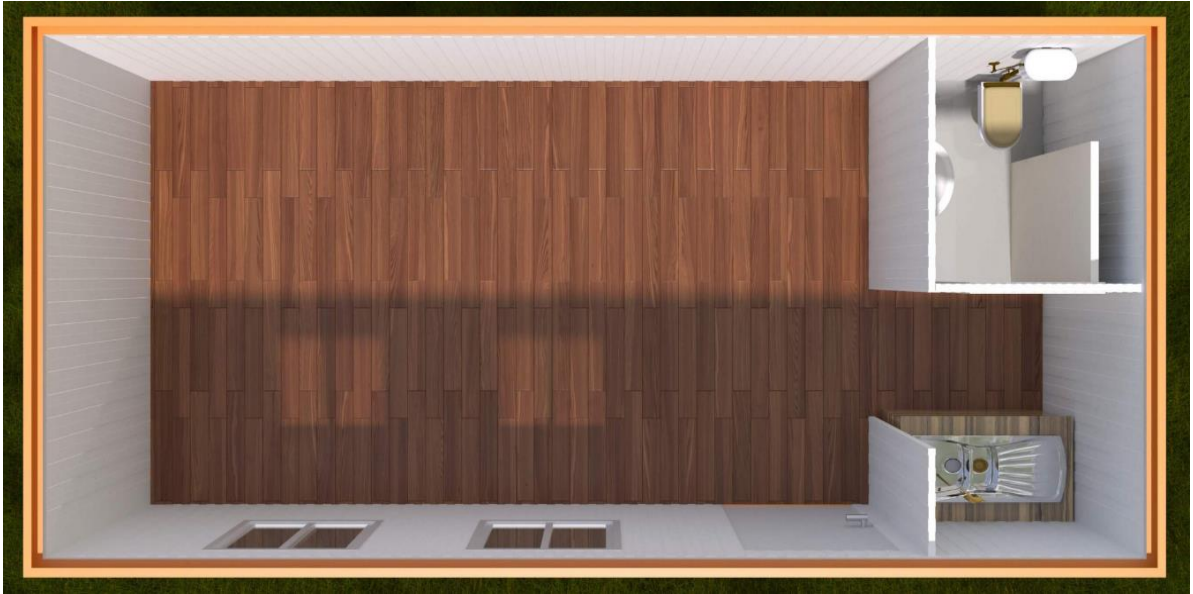

**KOD** ; BK (Boş Konteyner) 204 **DETAY** ; Bir Odalı Evye Lavabo WC'li Konteyner.  
**Standart Boş Konteyner 300 cm / 700 cm GÖRSELİ**

BK 204 PLAN

ÖN GÖRÜNÜŞ

ARKA GÖRÜNÜŞ

YAN GÖRÜNÜŞ

ROTA

PREFABRİK  
KONTEYNER  
ÇELİK YAPI TEKNOLOJİLERİ