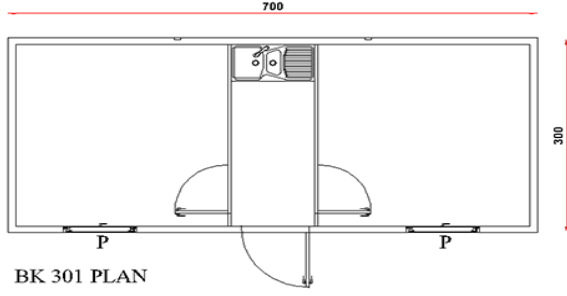

**PREFABRİK
KONTEYNER
ÇELİK YAPI TEKNOLOJİLERİ**

Standart Boş Konteyner istek ve ihtiyaçlara göre farklı tasarlanabilmektedir.
Kullanım amaçlarına göre oluşturulmuş Örnek Konteynerler ve güncel fiyatları hakkında
www.rotaprefabrik.com adresinden iletişime geçebilirsiniz.

KOD ; BK (Boş Konteyner) 301 **DETAY** ; Tek Kapılı İki Odalı Ortada Evyeli Ofis Konteyner.
Standart Boş Konteyner 300 cm / 700 cm GÖRSELİ