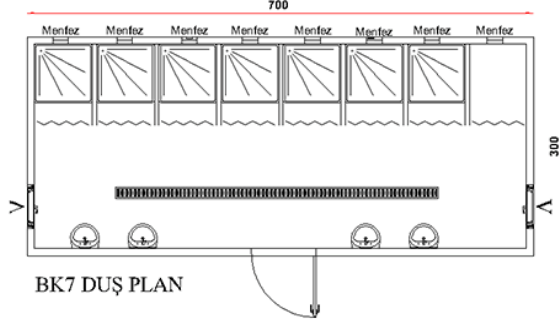

**PREFABRİK
KONTEYNER
ÇELİK YAPI TEKNOLOJİLERİ**

Standart Boş Konteyner istek ve ihtiyaçlara göre farklı tasarlanabilmektedir. Kullanım amaçlarına göre oluşturulmuş Örnek Konteynerler ve güncel fiyatları hakkında www.rotaprefabrik.com adresinden iletişime geçebilirsiniz.

KOD ; BK (Boş Konteyner) 7 Duş Modeli **DETAY** ; Şantiye Duş Konteyneri Toplu Duş Konteyneri
Standart Boş Konteyner 300 cm / 700 cm GÖRSELİ