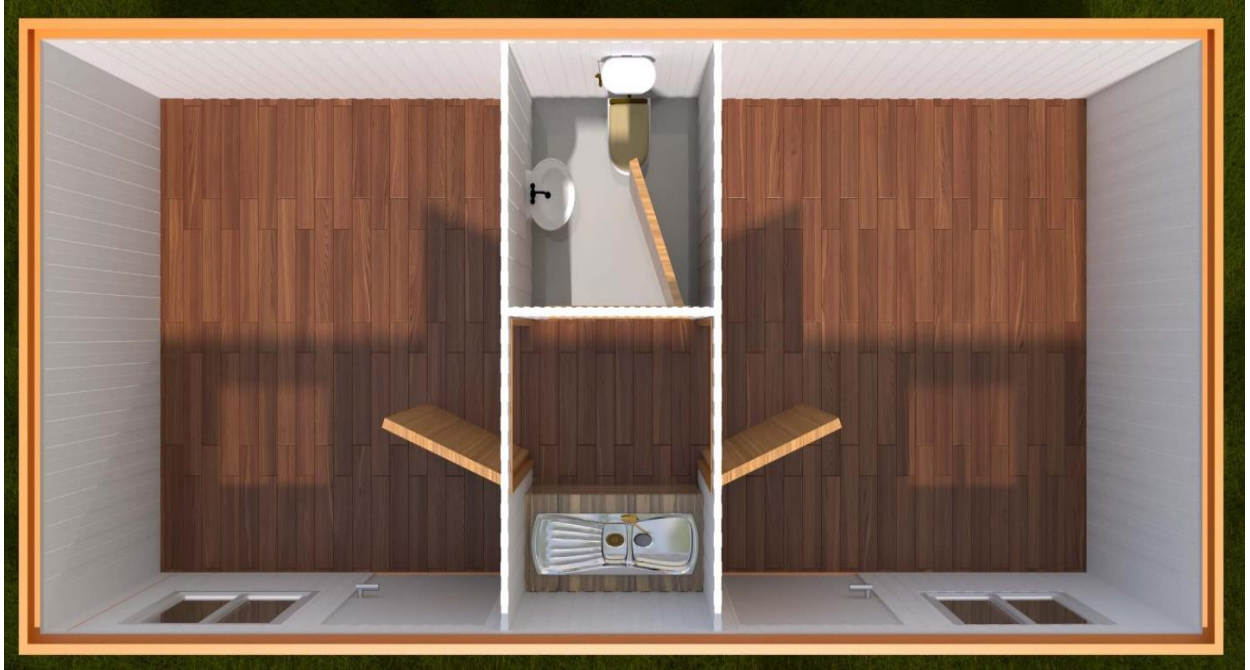

**PREFABRİK
KONTEYNER
ÇELİK YAPI TEKNOLOJİLERİ**

Standart Boş Konteyner istek ve ihtiyaçlara göre farklı tasarlanabilmektedir.
Kullanım amaçlarına göre oluşturulmuş Örnek Konteynerler ve güncel fiyatları hakkında
www.rotaprefabrik.com adresinden iletişime geçebilirsiniz.

KOD ; BK (Boş Konteyner) 306 **DETAY** ; İki Kapılı Yaşam Konteyneri Ev Konteyner.
Standart Boş Konteyner 300 cm / 700 cm GÖRSELİ