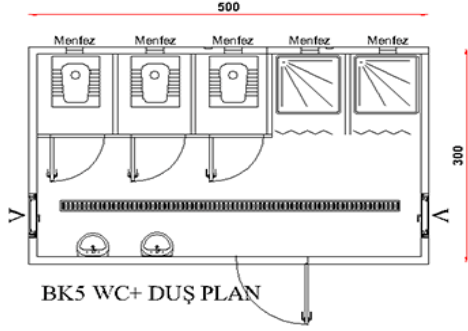

ROTA

PREFABRİK
KONTEYNER
ÇELİK YAPI TEKNOLOJİLERİ

Standart Boş Konteyner istek ve ihtiyaçlara göre farklı tasarlanabilmektedir. Kullanım amaçlarına göre oluşturulmuş Örnek Konteynerler ve güncel fiyatları hakkında www.rotaprefabrik.com adresinden iletişime geçebilirsiniz.

KOD ; BK (Boş Konteyner) 5 Wc + Duş Modeli **DETAY** ; WC ve Duş Konteyneri Şantiye Kullanımlı
Standart Boş Konteyner 300 cm / 700 cm GÖRSELİ